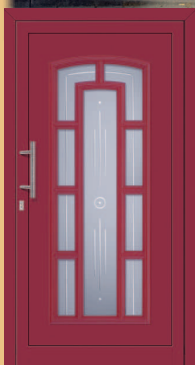

Atrium
Iso-Glas klar

Atrium

Atrium
Farbvariante rubinrot,
Iso-Glas mit Rillenschliff „Atrium 1“
auf Grundglas Satinato weiß

Atrium
Farbvariante nussbaum foliert,
Iso-Glas klar

Atrium
Iso-Glas mit Rillenschliff „Atrium 1“
auf Grundglas Satinato weiß

Ⓐ = Alu Ⓚ = Kunststoff

ⒹⒻ = Dekorfolie (nur für Einsatzfüllungen)

⦿ = einseitig flügelüberdeckend (nur für Alu)