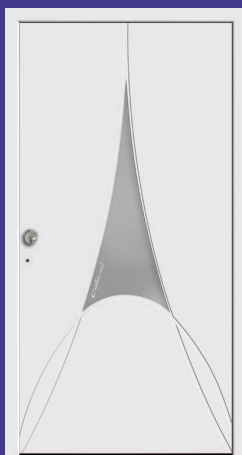

Colani Schriftzug

Cielo

Cielo 6997
 Farbvariante Hochglanz dunkelblau, Nuten in RAL 9006 weiß aluminium, flügelüberdeckend, Iso-Glas mit Satinato weiß

Alle abgebildeten Füllungen:
 Iso-Glas mit Satinato weiß, flügelüberdeckend, weitere Sonderfarben Seite 77

Cielo 6997
 Farbvariante RAL 9016

Cielo 6997
 Farbvariante RAL 7001 silbergrau, Nuten in RAL 9016

Cielo 6997
 Farbvariante Hochglanz dunkelblau, Nuten in RAL 9006 weiß aluminium

Cielo 6997
 Farbvariante Hochglanz tornadorot, Nuten in RAL 9006 weiß aluminium