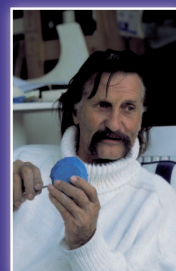

Colani Schriftzug

Cielo

Cielo 6997
 Farbvariante Hochglanz dunkelblau, Nuten in RAL 9006 weiß aluminium, flügelüberdeckend, Iso-Glas mit Satinato weiß

Alle abgebildeten Füllungen:
 Iso-Glas mit Satinato weiß, flügelüberdeckend, weitere Sonderfarben Seite 77

Cielo 6997
 Farbvariante RAL 9016

Cielo 6997
 Farbvariante RAL 7001 silbergrau, Nuten in RAL 9016

Cielo 6997
 Farbvariante Hochglanz dunkelblau, Nuten in RAL 9006 weiß aluminium

Cielo 6997
 Farbvariante Hochglanz tornadorot, Nuten in RAL 9006 weiß aluminium