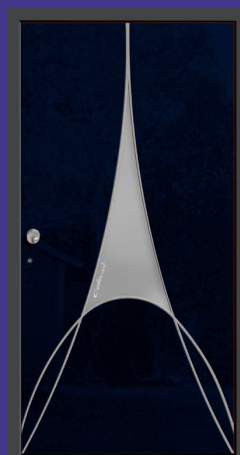

Colani Schriftzug

Cielo

Cielo 6997
 Farbvariante Hochglanz dunkelblau, Nuten in RAL 9006 weiß aluminium, flügelüberdeckend, Iso-Glas mit Satinato weiß

Alle abgebildeten Füllungen:
 Iso-Glas mit Satinato weiß, flügelüberdeckend, weitere Sonderfarben Seite 77

Cielo 6997
 Farbvariante RAL 9016

Cielo 6997
 Farbvariante RAL 7001 silbergrau, Nuten in RAL 9016

Cielo 6997
 Farbvariante Hochglanz dunkelblau, Nuten in RAL 9006 weiß aluminium

Cielo 6997
 Farbvariante Hochglanz tornadorot, Nuten in RAL 9006 weiß aluminium