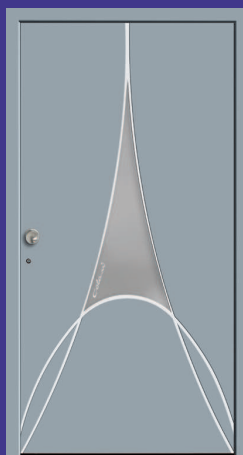

Colani Schriftzug

Cielo

Cielo 6997
 Farbvariante Hochglanz dunkelblau, Nuten in RAL 9006 weiß aluminium, flügelüberdeckend, Iso-Glas mit Satinato weiß

Alle abgebildeten Füllungen:
 Iso-Glas mit Satinato weiß, flügelüberdeckend, weitere Sonderfarben Seite 77

Cielo 6997
 Farbvariante RAL 9016

Cielo 6997
 Farbvariante RAL 7001 silbergrau, Nuten in RAL 9016

Cielo 6997
 Farbvariante Hochglanz dunkelblau, Nuten in RAL 9006 weiß aluminium

Cielo 6997
 Farbvariante Hochglanz tornadorot, Nuten in RAL 9006 weiß aluminium