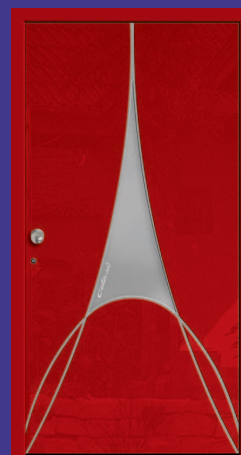

Colani Schriftzug

Cielo

Cielo 6997
 Farbvariante Hochglanz dunkelblau, Nuten in RAL 9006 weiß aluminium, flügelüberdeckend, Iso-Glas mit Satinato weiß

Alle abgebildeten Füllungen:
 Iso-Glas mit Satinato weiß, flügelüberdeckend, weitere Sonderfarben Seite 77

Cielo 6997
 Farbvariante RAL 9016

Cielo 6997
 Farbvariante RAL 7001 silbergrau, Nuten in RAL 9016

Cielo 6997
 Farbvariante Hochglanz dunkelblau, Nuten in RAL 9006 weiß aluminium

Cielo 6997
 Farbvariante Hochglanz tornadorot, Nuten in RAL 9006 weiß aluminium