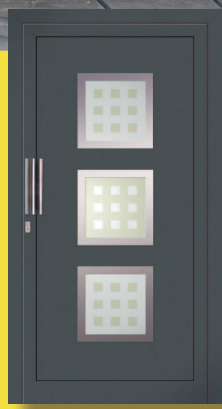

Neutro

Neutro
 Farbvariante silbergrau,
 Iso-Glas mit Madras Pave weiß,
 Edelstahlrahmen

Neutro
 Iso-Glas klar,
 Edelstahlrahmen

Neutro
 Iso-Glas mit Sandstrahlung,
 „Neutro 1“ (obere/untere Scheibe
 Fläche matt - Quadrate klar)
 mittlere Scheibe (Fläche klar -
 Quadrate matt) Edelstahlrahmen

Neutro
 Iso-Glas mit Sandstrahlung „Neutro 1“ (obere/
 untere Scheibe Fläche matt - Quadrate klar),
 mittlere Scheibe (Fläche klar - Quadrate matt)
 Edelstahlrahmen

Neutro